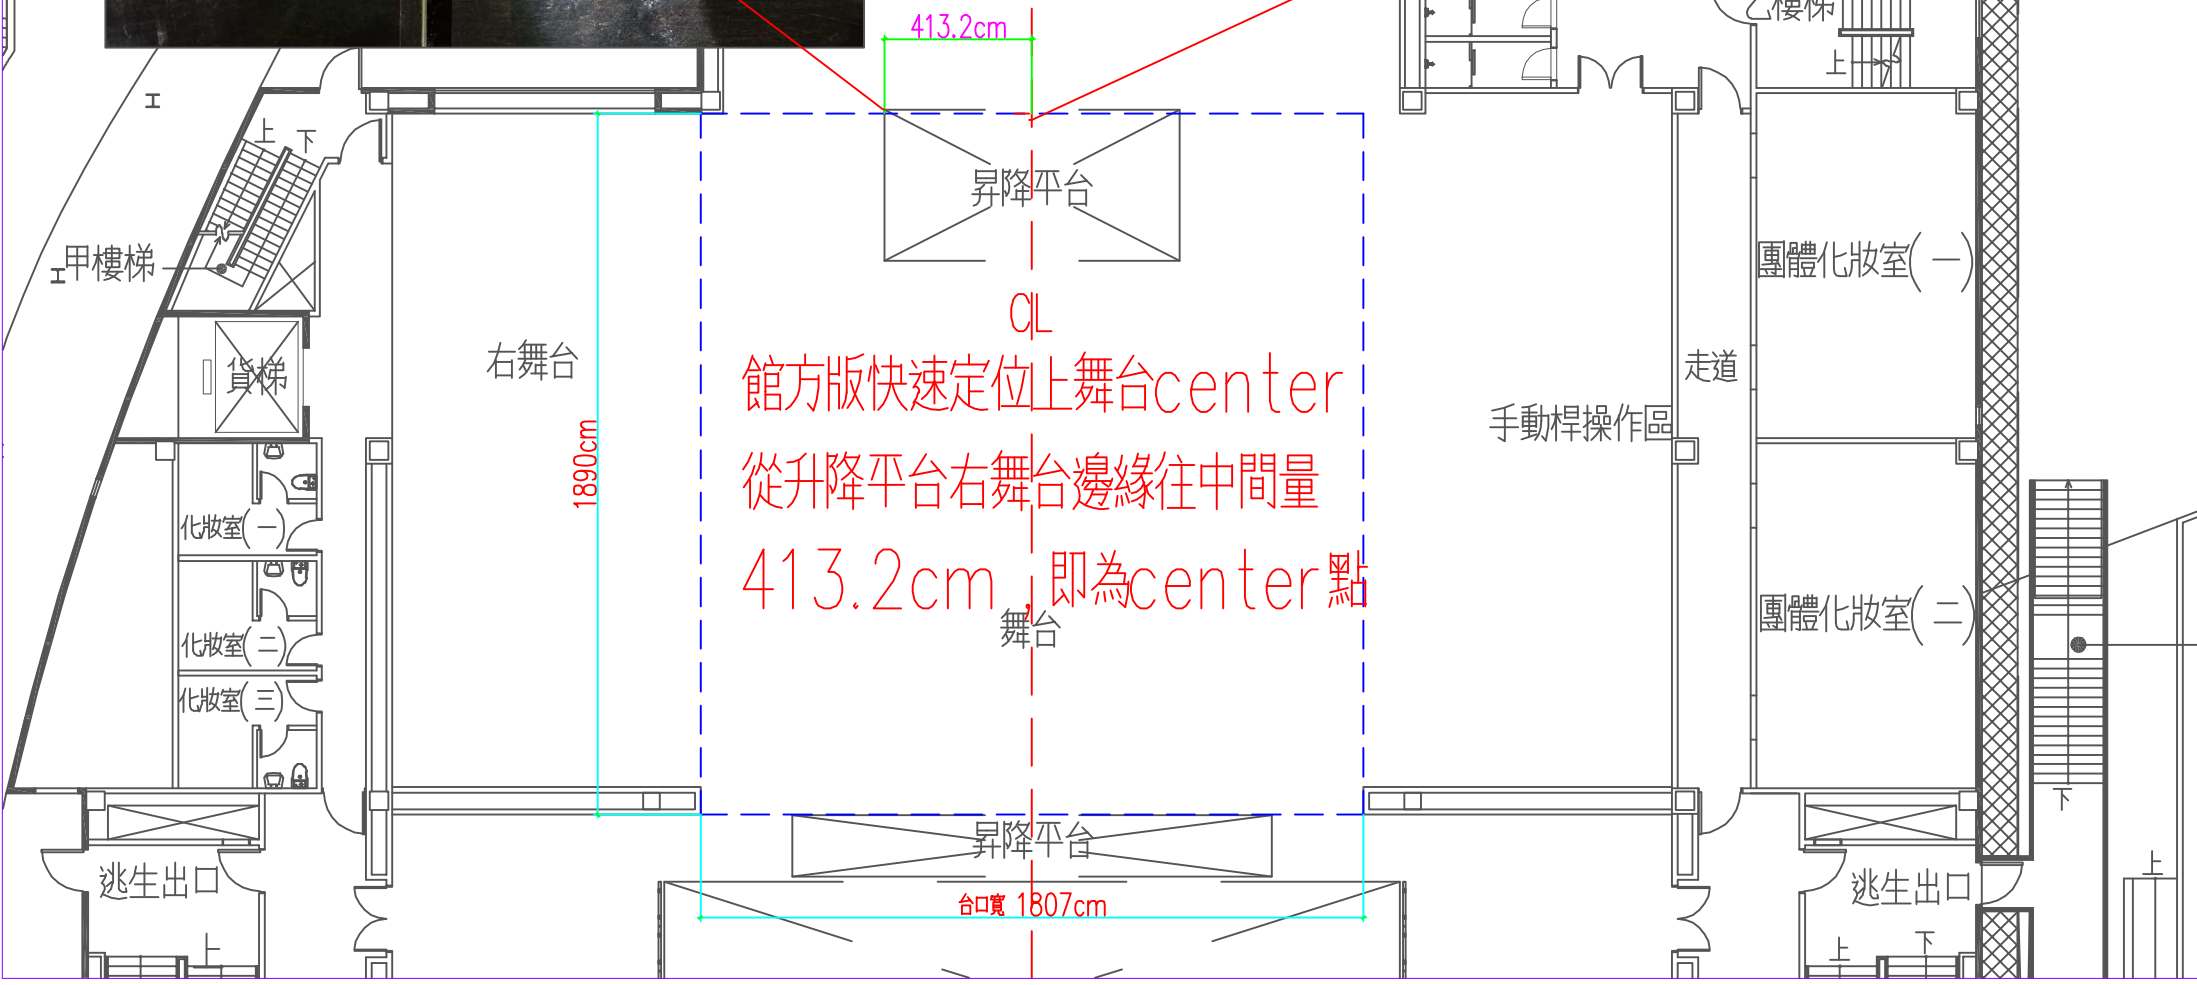

現場已有標註好CL點，可直接使用。

館方版快速定位上舞台center
從升降平台右舞台邊緣往中間量
413.2cm，即為center點