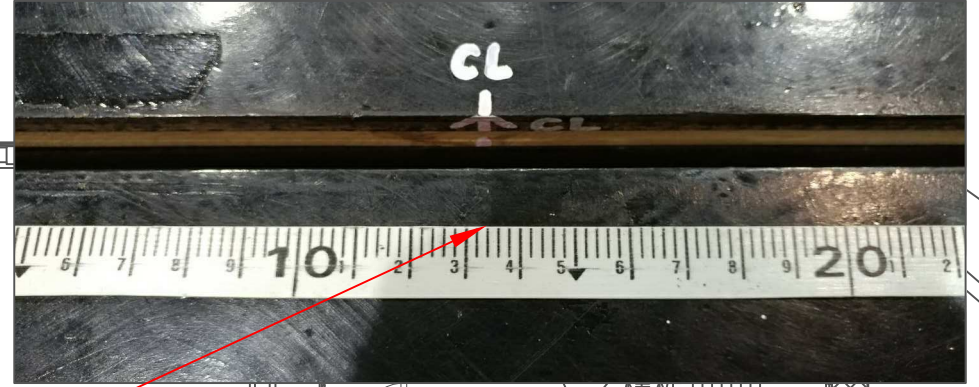

現場已有標註好CL點，可直接使用。

館方版快速定位上舞台center
從升降平台右舞台邊緣往中間量
413.2cm，即為center點