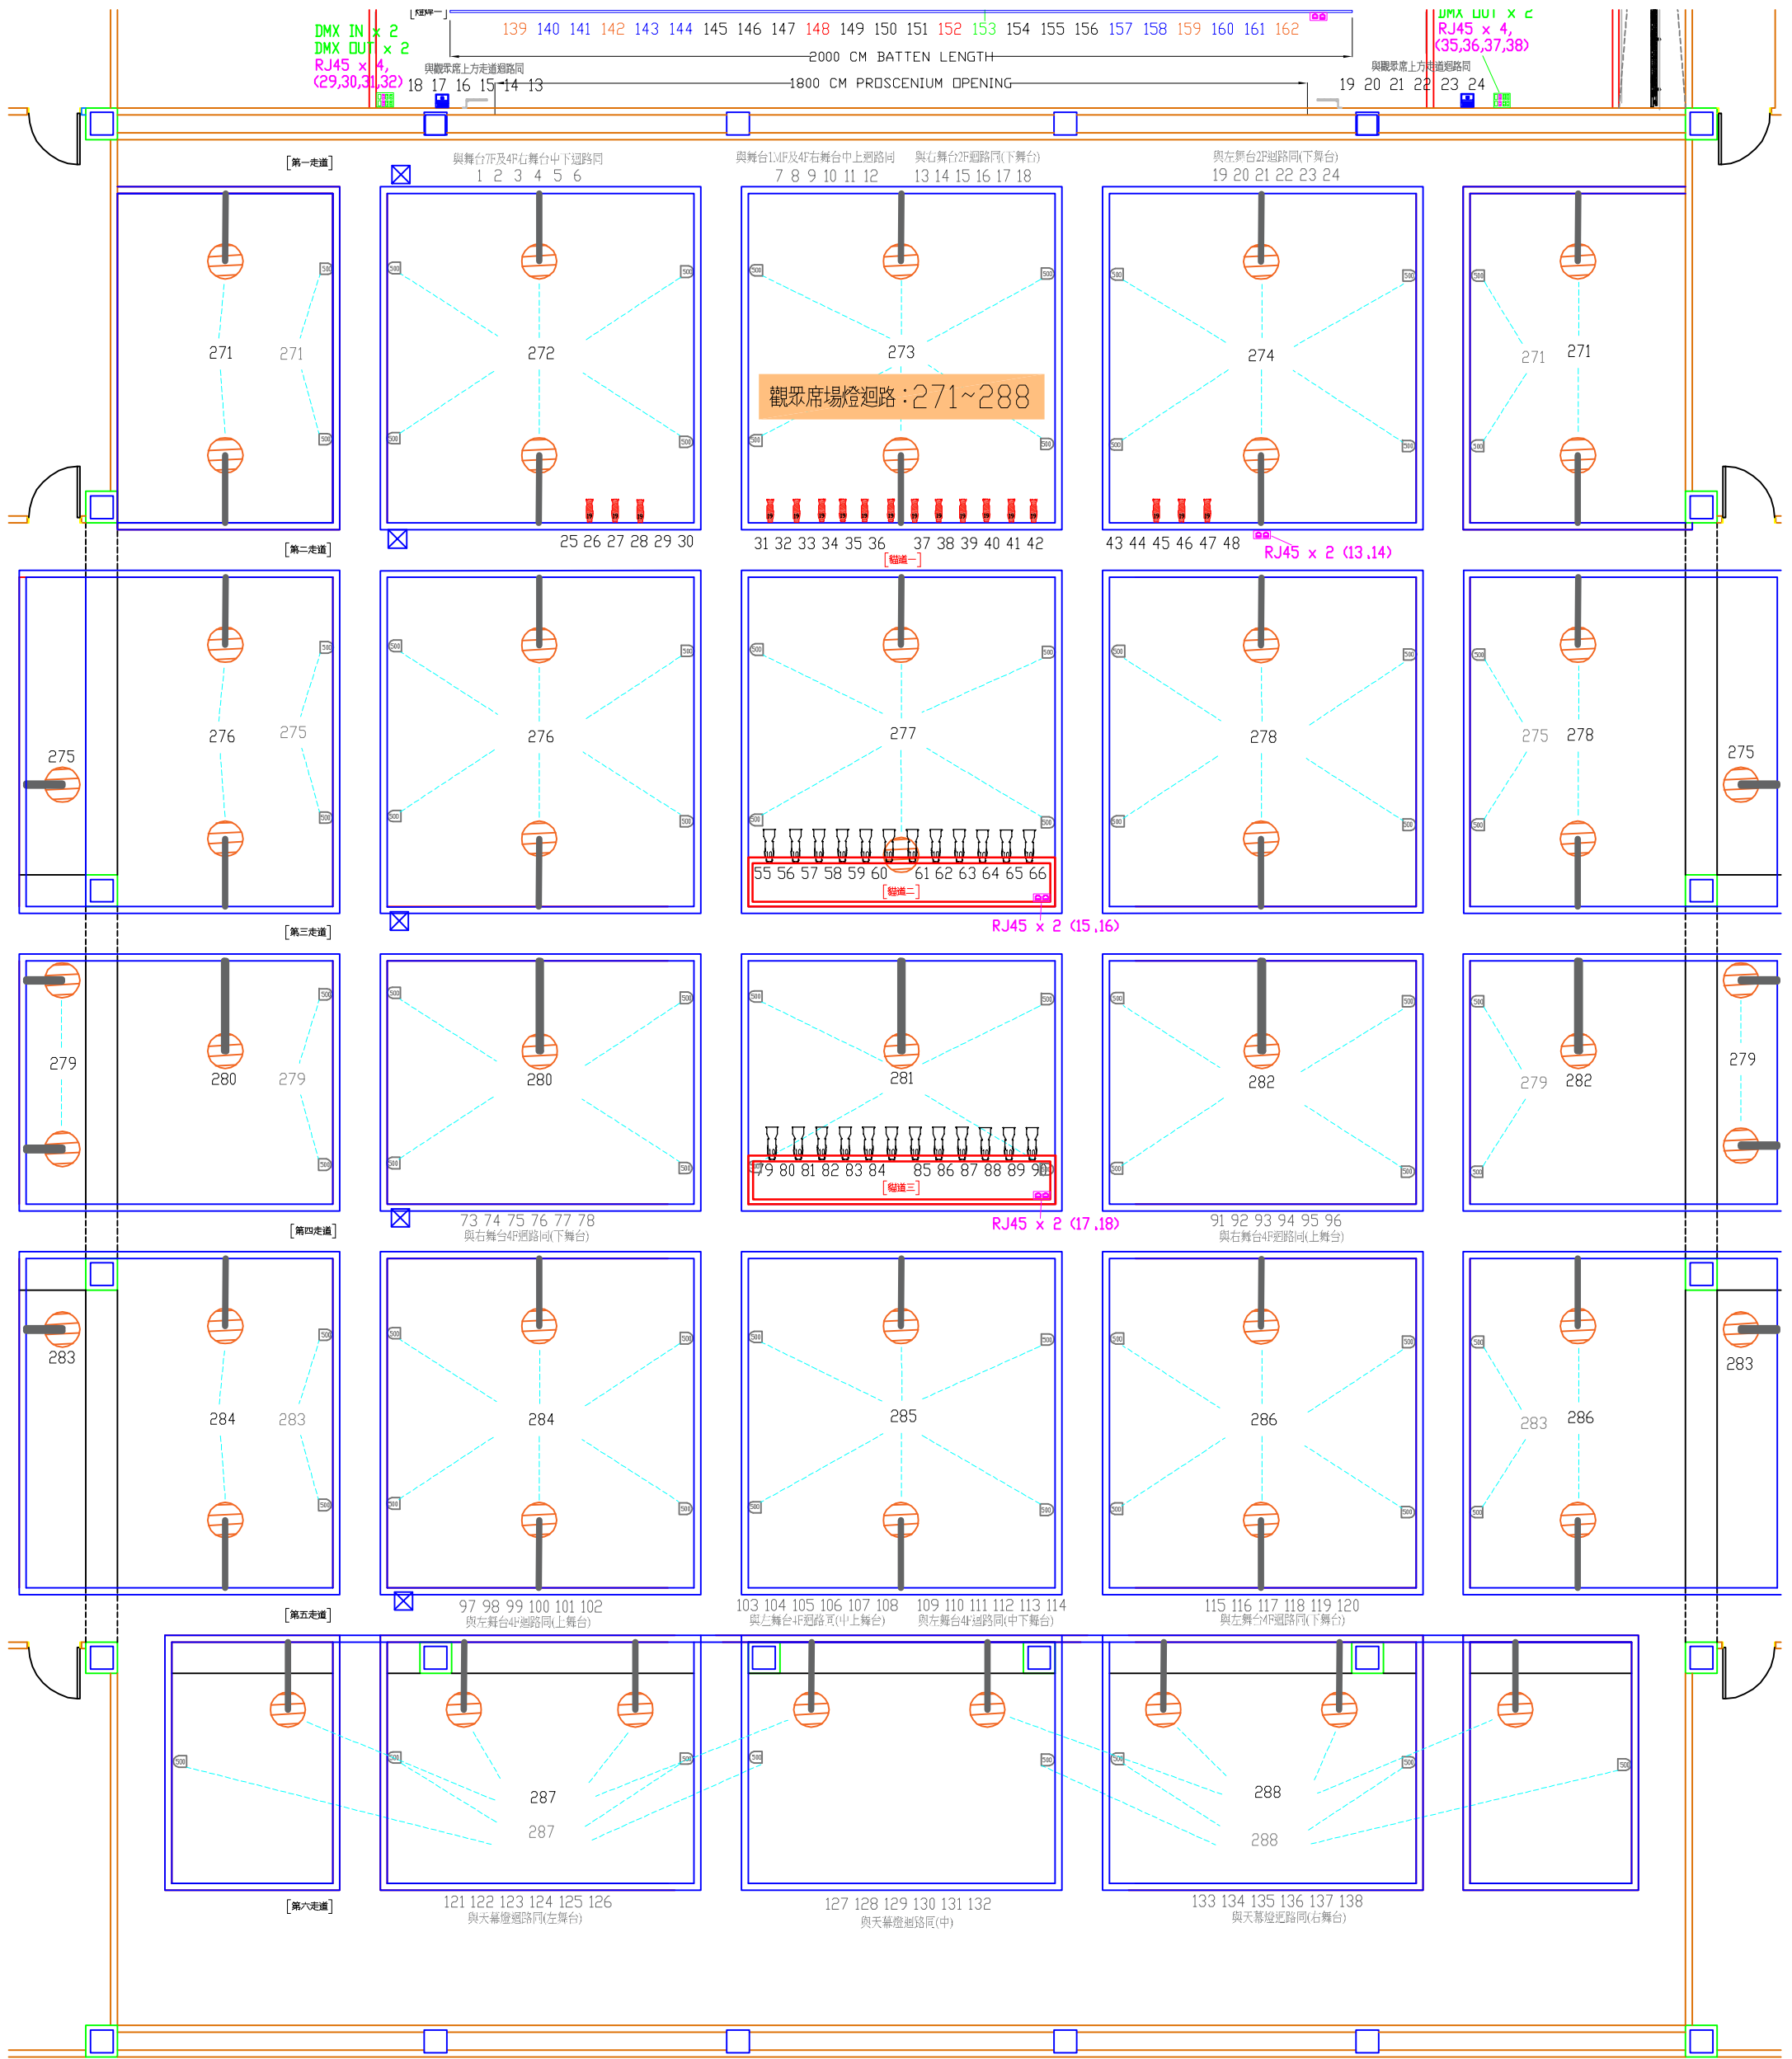

# 貓道全區傳統燈迴路及基本配置平面圖

	LED200W-場燈
	ETC10°/750W
	ETC19°/750W