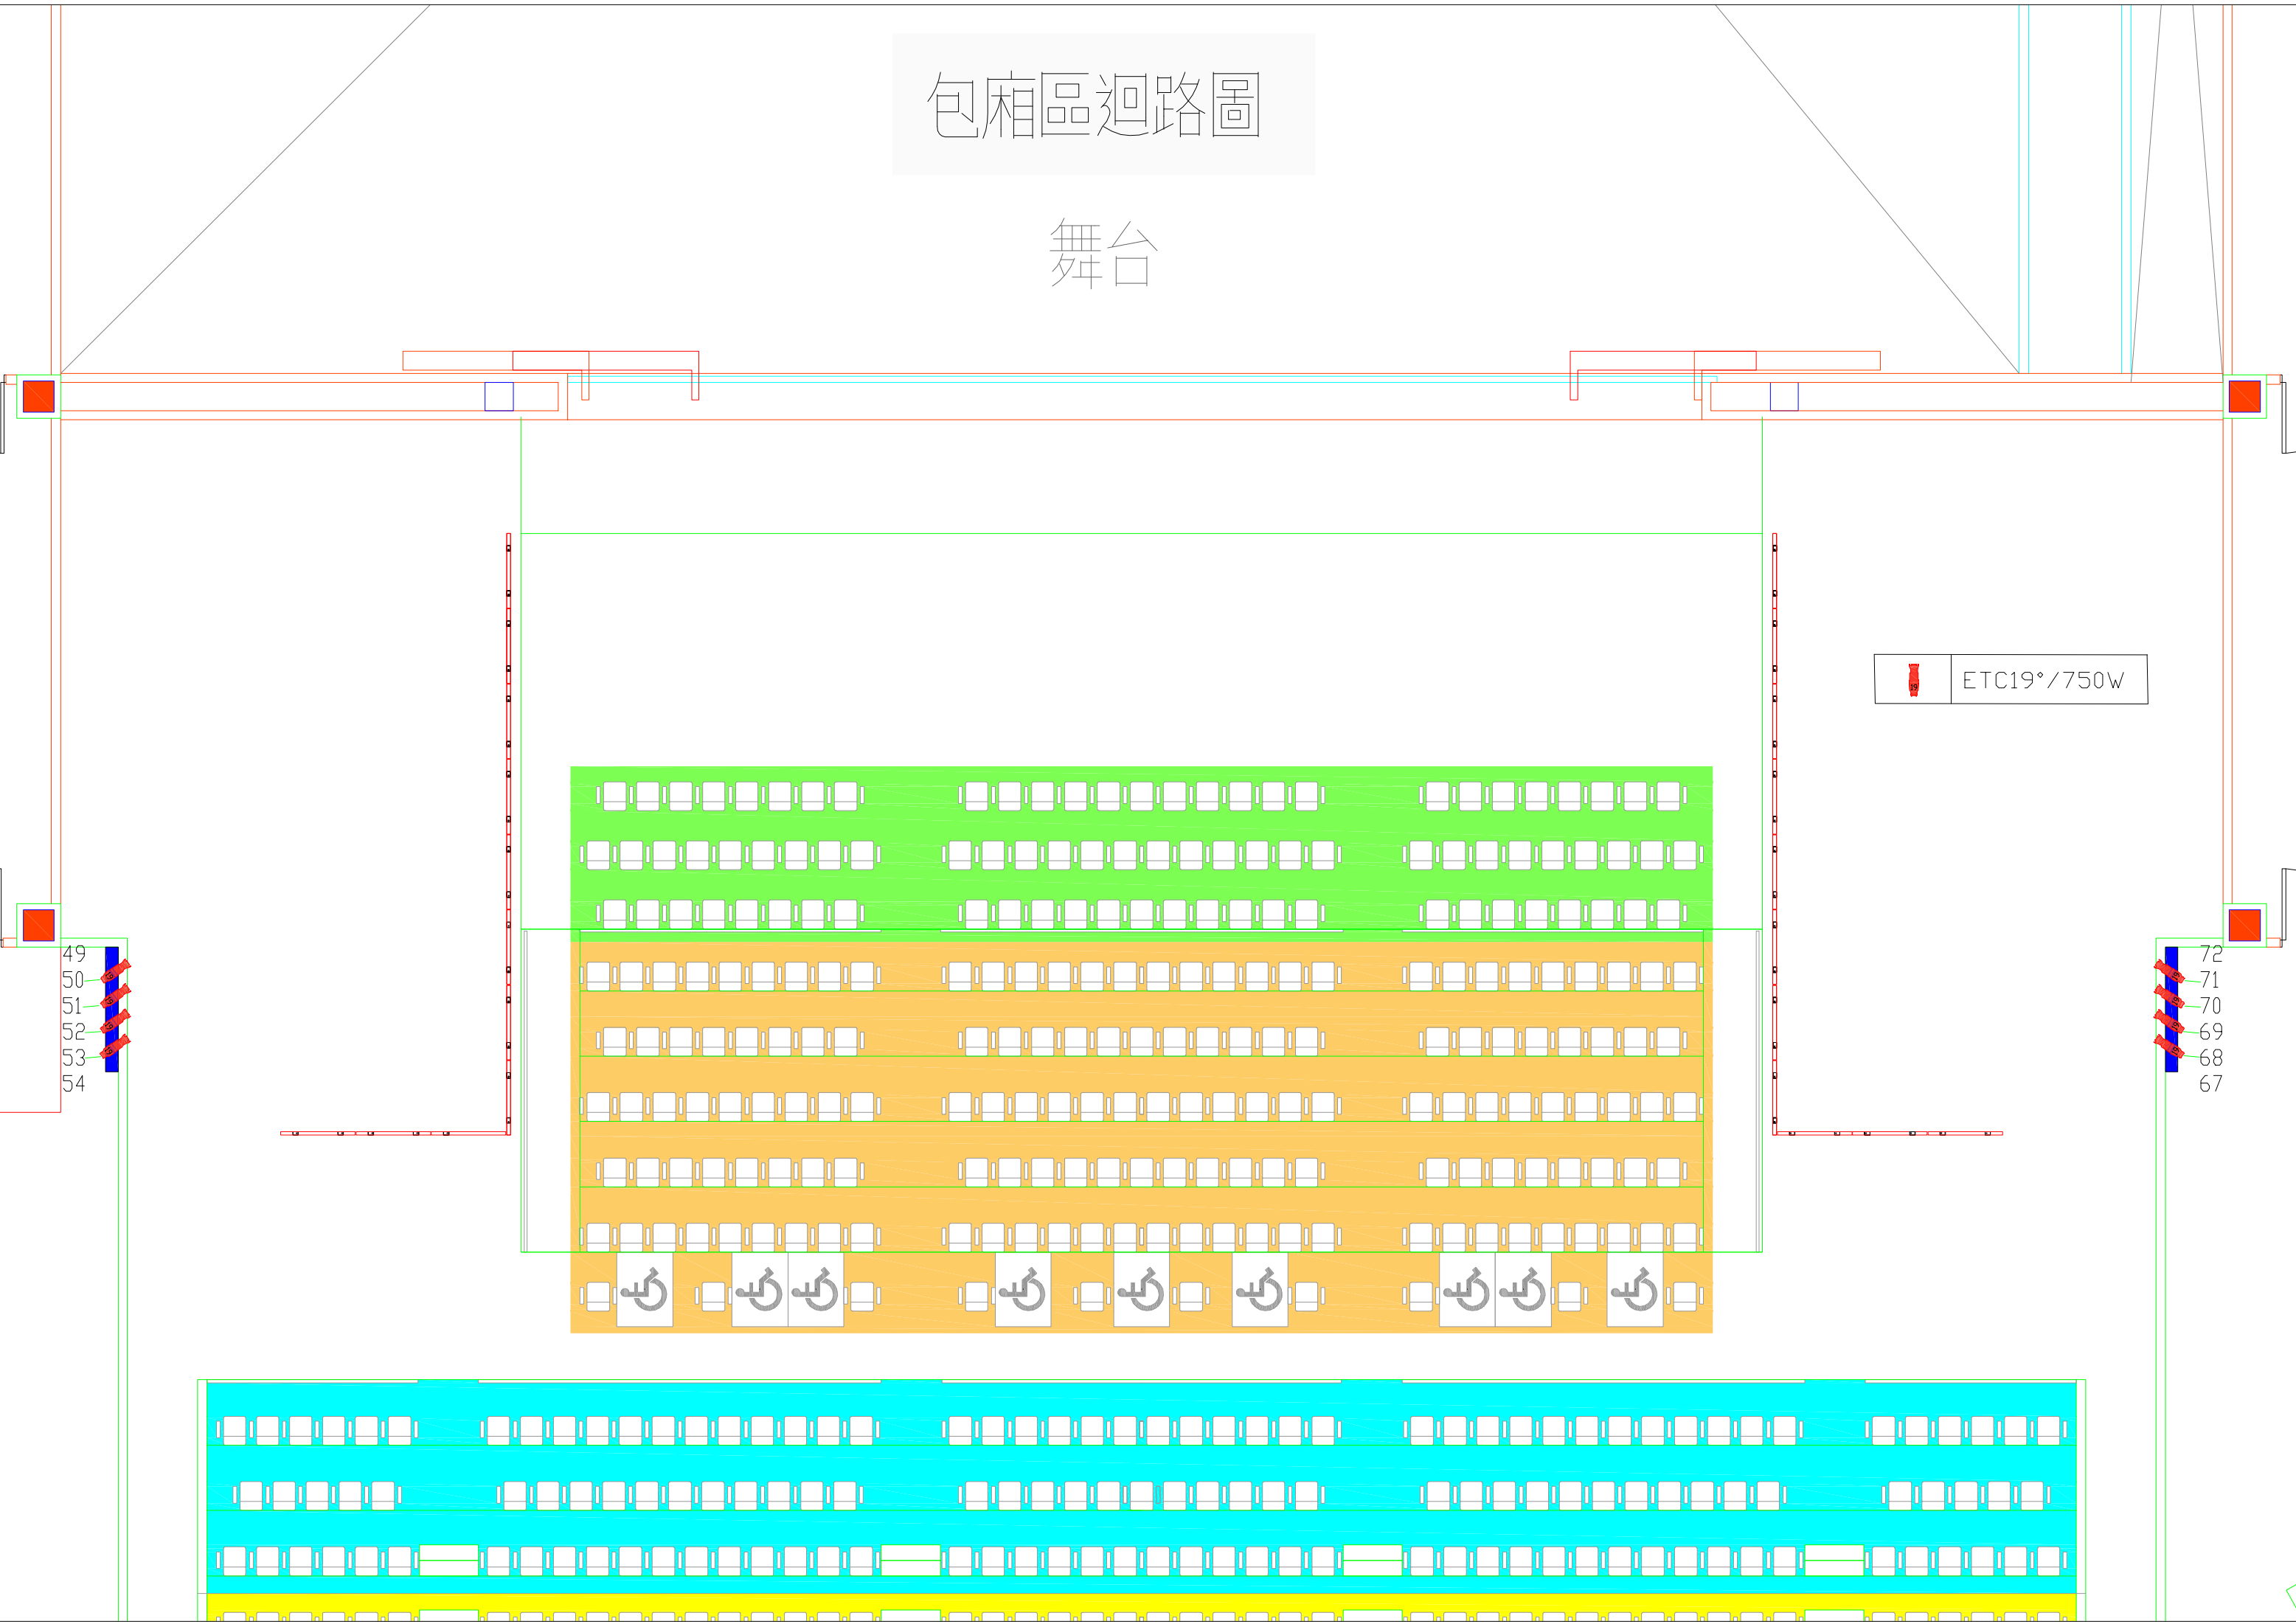

# 包廂區迴路圖

舞台

ETC19°/750W

- 49
- 50
- 51
- 52
- 53
- 54

- 72
- 71
- 70
- 69
- 68
- 67